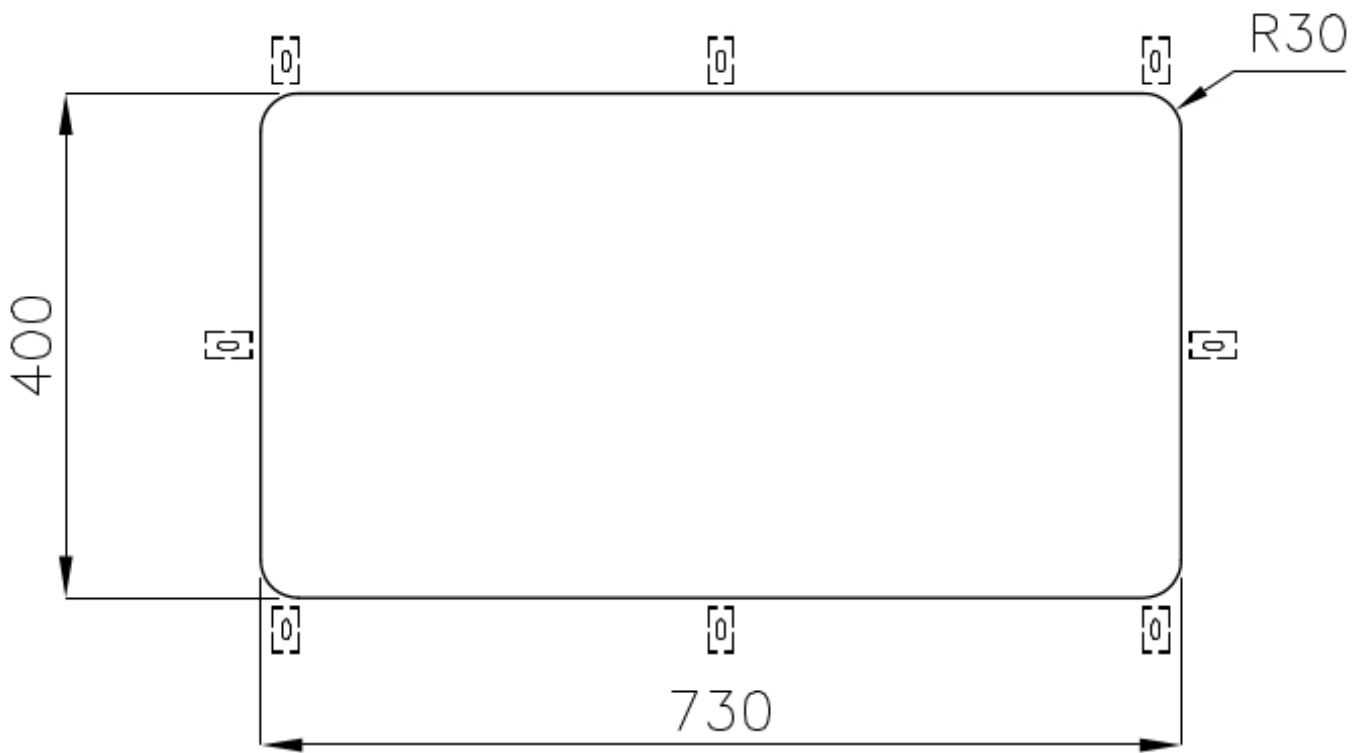

Textur

Gebürstet

Basis

80 cm

Abmessungen

756 x 426 mm

Serienmäßige Ausstattung

Befestigungshaken, Dichtung, Abfluss, Überlauf und Siphon, im Karton verpackt

Mischbatteriebohrungen

Standardmäßig ohne Bohrung

Einbauöffnung

Siehe Datenblatt (für alle FT/FTS- und Unterbau-Modelle)

Abtropffläche

Nein

77 cm

Beckengröße 730 x 440 mm

Anzahl der Becken 1 Becken

Abfluss Abfluss 3,5"

MERKMALE

ABFLUSS 3,5" BASKET Der Ablauf ist mit einem großen 3,5-Zoll-Abfluss mit praktischem Korbverschluss ausgestattet, der verhindert, dass Feststoffe in den Abfluss fließen.

TECHNISCHE DATEN

Cut out size – Dimensioni per foratura top

OPTIONALES ZUBEHÖR

Edelstahlkorb
8612 000

Schneidebrett aus HPDE
8657 001

Schneidebrett Twin aus HPDE
8644 101

Tellerkorb aus Edelstahl
8100 303
* nur in Kombination mit dem Zubehör
8644 101